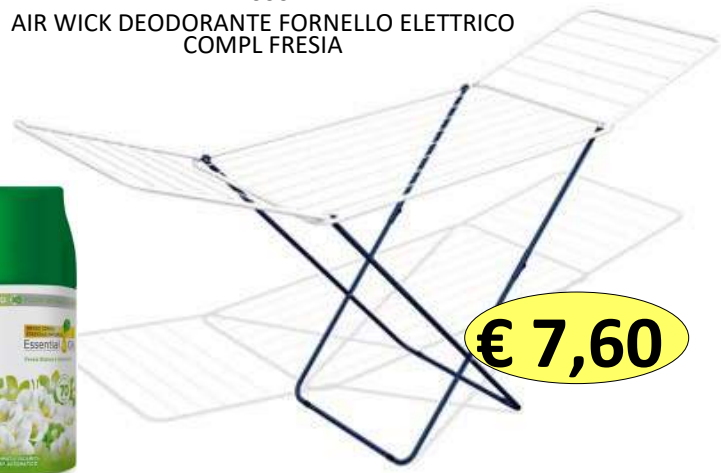

€ 7,60

246582

GIMI STENDIBIANCHERIA CON PROLUNGHE JOLLY/ALBA